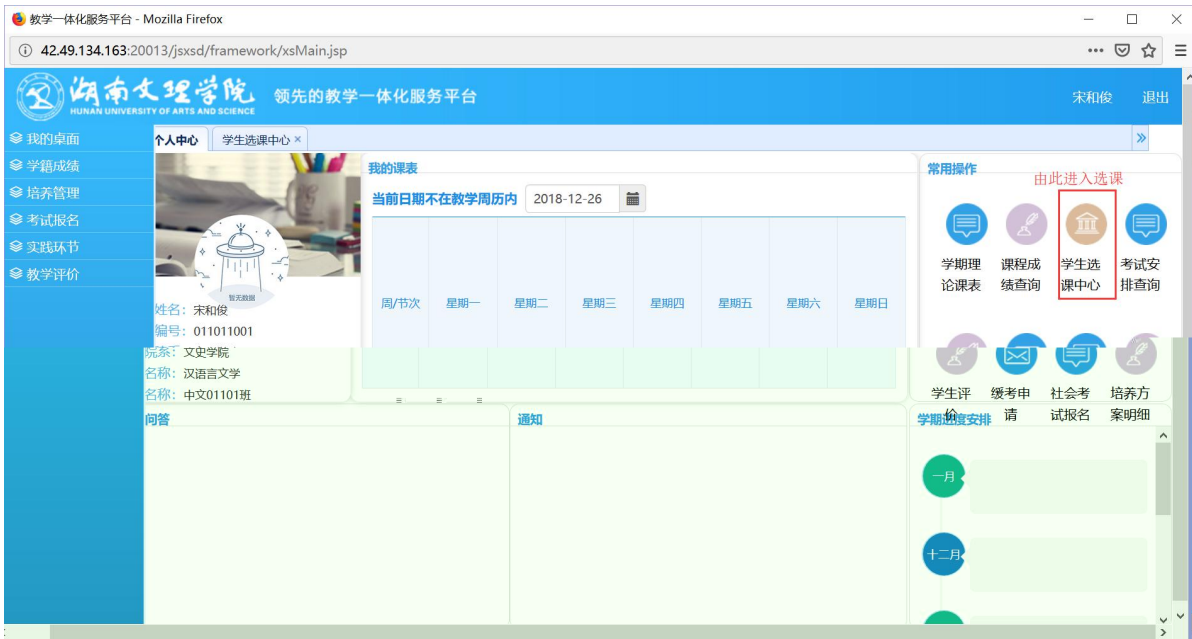

浏览器地址栏: 172.26.0.187/jxsxd/

湖南文理学院 教学一体化服务平台
HUNAN UNIVERSITY OF ARTS AND SCIENCE

用户登录

请输入账号

请输入密码

忘记密码

登录

温馨提示: 推荐使用IE9以上浏览器以及360极速模式。

选课学分情况

公选课选课

本学期选课学分/门数要求及已选情况							
	最高总学分	专业内跨年级选课(控制)		跨专业选课(控制)		校公共选修课选课(控制)	
		学分	门数	学分	门数	学分	门数
设置(控制)要求	不控制	不控制	不控制	不控制	不控制	2	1
已选统计	20.0	0.0	0	0.0	0	0.0	0

快捷导航: 教学院(部)

党群机构

行政教辅机构

信息系统

国际交流